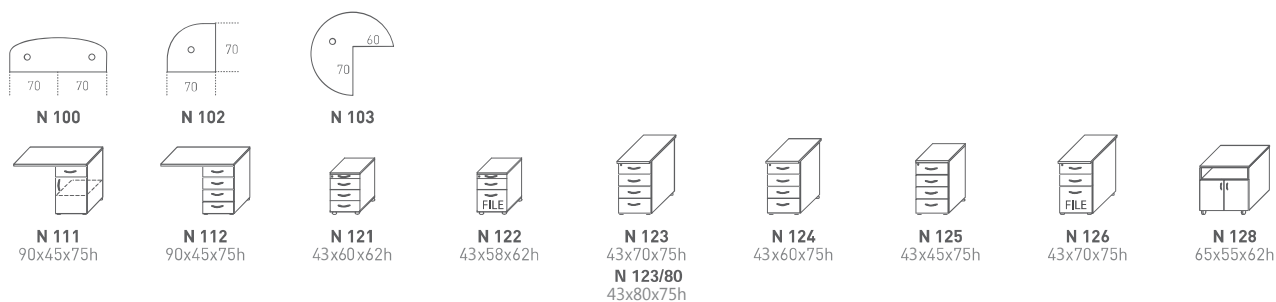

IDEA

ARANŻACJE BEZ OGRANICZEŃ

IDEA

18

8x N 014

4x N 126

U 2200
CZARNY

IDEA

19

N 074
W 65
N 323

W 1003
BIAŁY

R 3141
SHERWOOD MOCCA

N 043
N 122
N 317
W 16

R 4223
DĄB LINDBERG

W 1003
BIAŁY

BIURKA I STOŁY

DOSTĘPNE BLATY O GŁĘBOKOŚCI 80 cm (po symbolu dopisujemy /80)

DOSTAWKI I KONTENERY

STOŁY I STOLIKI

SZAFY

N 310
90x45x183h

N 311
90x45x183h

N 351
90x45x183h

N 312
90x45x183h