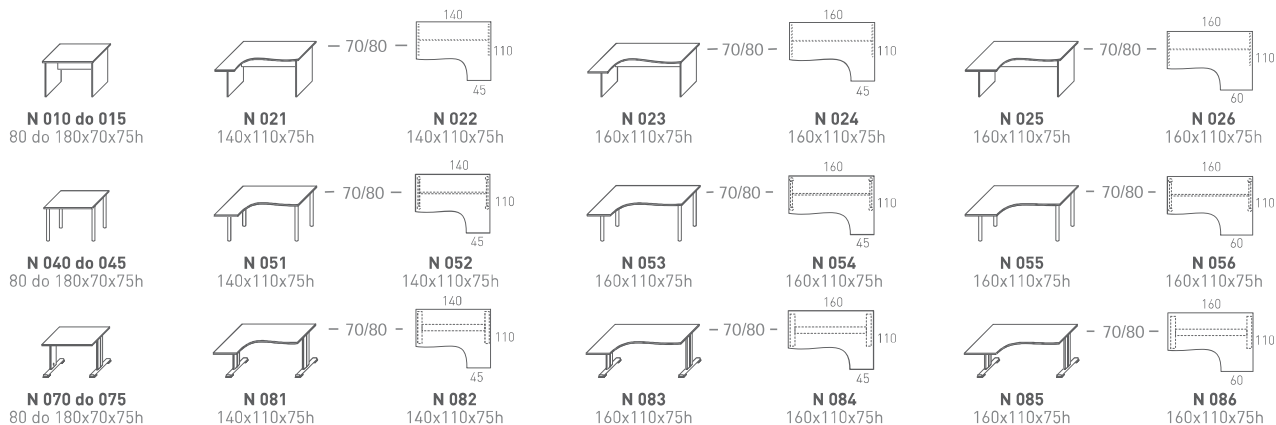

19

N 074
W 65
N 323

W 1003
BIAŁY

R 3141
SHERWOOD MOCCA

N 043
N 122
N 317
W 16

R 4223
DĄB LINDBERG

W 1003
BIAŁY

BIURKA I STOŁY

DOSTĘPNE BLATY O GŁĘBOKOŚCI 80 cm (po symbolu dopisujemy /80)

DOSTAWKI I KONTENERY

STOŁY I STOLIKI

SZAFY

N 310
90x45x183h

N 311
90x45x183h

N 351
90x45x183h

N 312
90x45x183h

N 352
90x45x183h

N 313
90x45x183h

N 314
45x45x183h

N 315
45x45x183h

N 355
45x45x183h

N 316
45x45x183h

N 317
120x45x183h

N 318
120x45x183h

N 397
120x45x75h

N 339
140x50x75h