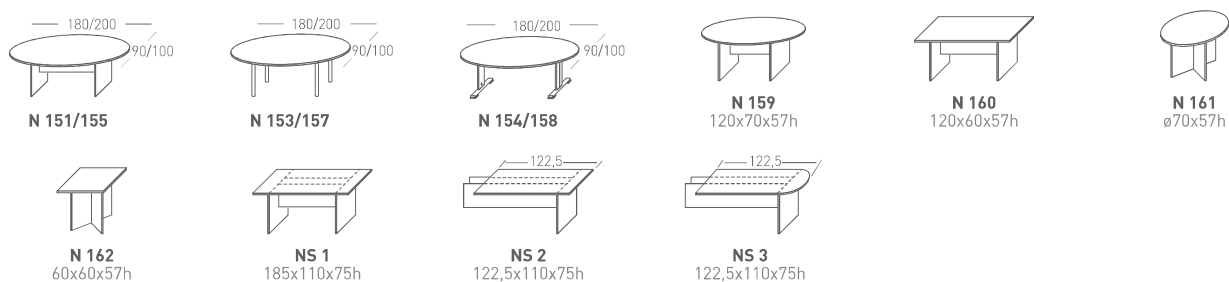

IDEA

ARANŻACJE BEZ OGRANICZEŃ

IDEA

18

8x N 014

4x N 126

U 2200
CZARNY

IDEA

19

N 074
W 65
N 323

W 1003
BIAŁY

R 3141
SHERWOOD MOCCA

N 043
N 122
N 317
W 16

R 4223
DĄB LINDBERG

W 1003
BIAŁY

BIURKA I STOŁY

DOSTĘPNE BLATY O GŁĘBOKOŚCI 80 cm (po symbolu dopisujemy /80)

DOSTAWKI I KONTENERY

STOŁY I STOLIKI

SZAFY

N 310
90x45x183h

N 311
90x45x183h

N 351
90x45x183h

N 312
90x45x183h

N 352
90x45x183h

N 313
90x45x183h

N 314
45x45x183h

N 315
45x45x183h

N 355
45x45x183h

N 316
45x45x183h

N 317
120x45x183h

N 318
120x45x183h