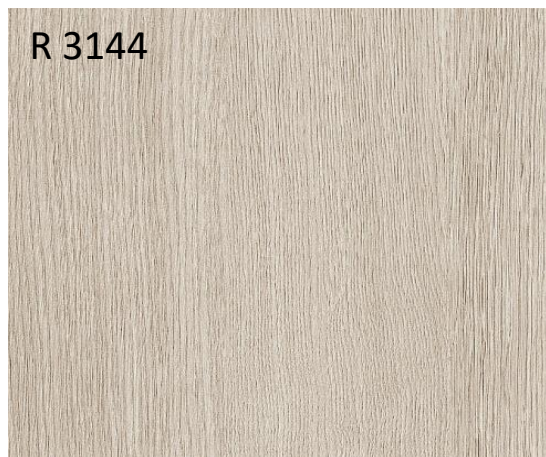

NABUCCO

* KOLOR ZA DODATKOWĄ DOPLATĄ

** TYLKO GRUBOŚĆ 18MM, ZA DODATKOWĄ OPŁATĄ