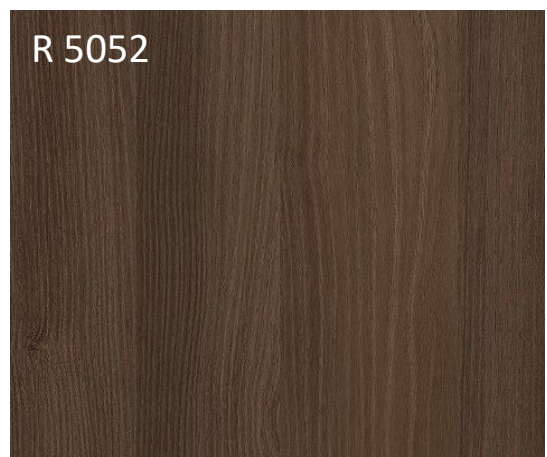

CYNAMONOWA AKACJA